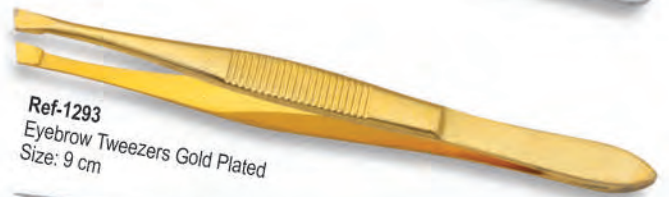

Ref-1289
Eyelash Curler
Size: 10 cm

Ref-1290
Scissors Tweezers
Size: 9 cm

Ref-1291
Eyebrow Tweezers
Size: 9 cm

Ref-1292
Eyebrow Tweezers
Size: 9 cm

Ref-1293
Eyebrow Tweezers Gold Plated
Size: 9 cm

Ref-1294
Tweezers with fine point
Size: 9 cm